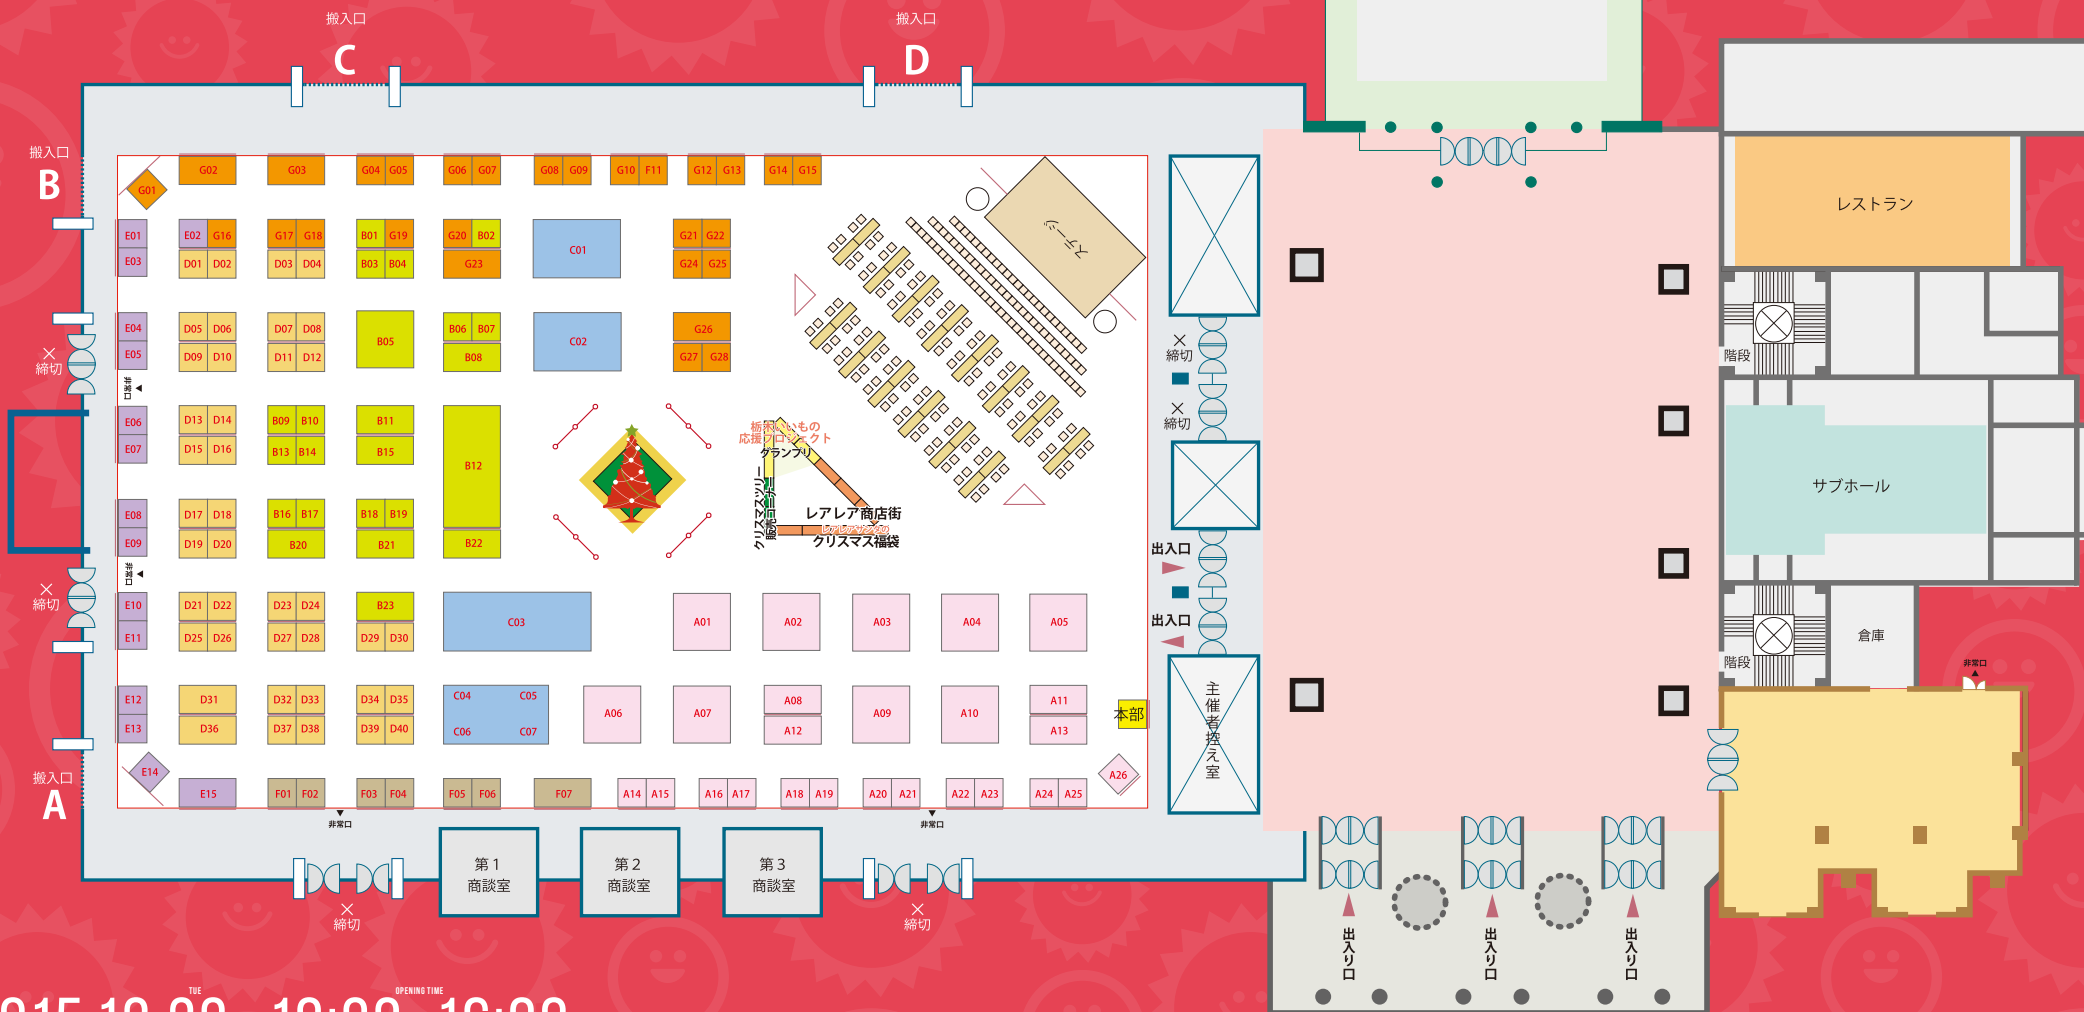

# レアレア RARE2 CHRISTMAS SPECIAL 2015 クリスマス 2015

㊦㊦㊦㊦は🌐世界を🍷面白くする。

- 01-26 A: 住まいのコーナー
- 01-23 B: 暮らしとオフィスのコーナー
- 01-07 C: クルマとバイク関連のコーナー
- 01-40 D: 作家とアーティストのコーナー
- 01-15 E: ワークショップのコーナー
- 01-07 F: 癒しのコーナー
- 01-26 G: 飲食販売のコーナー