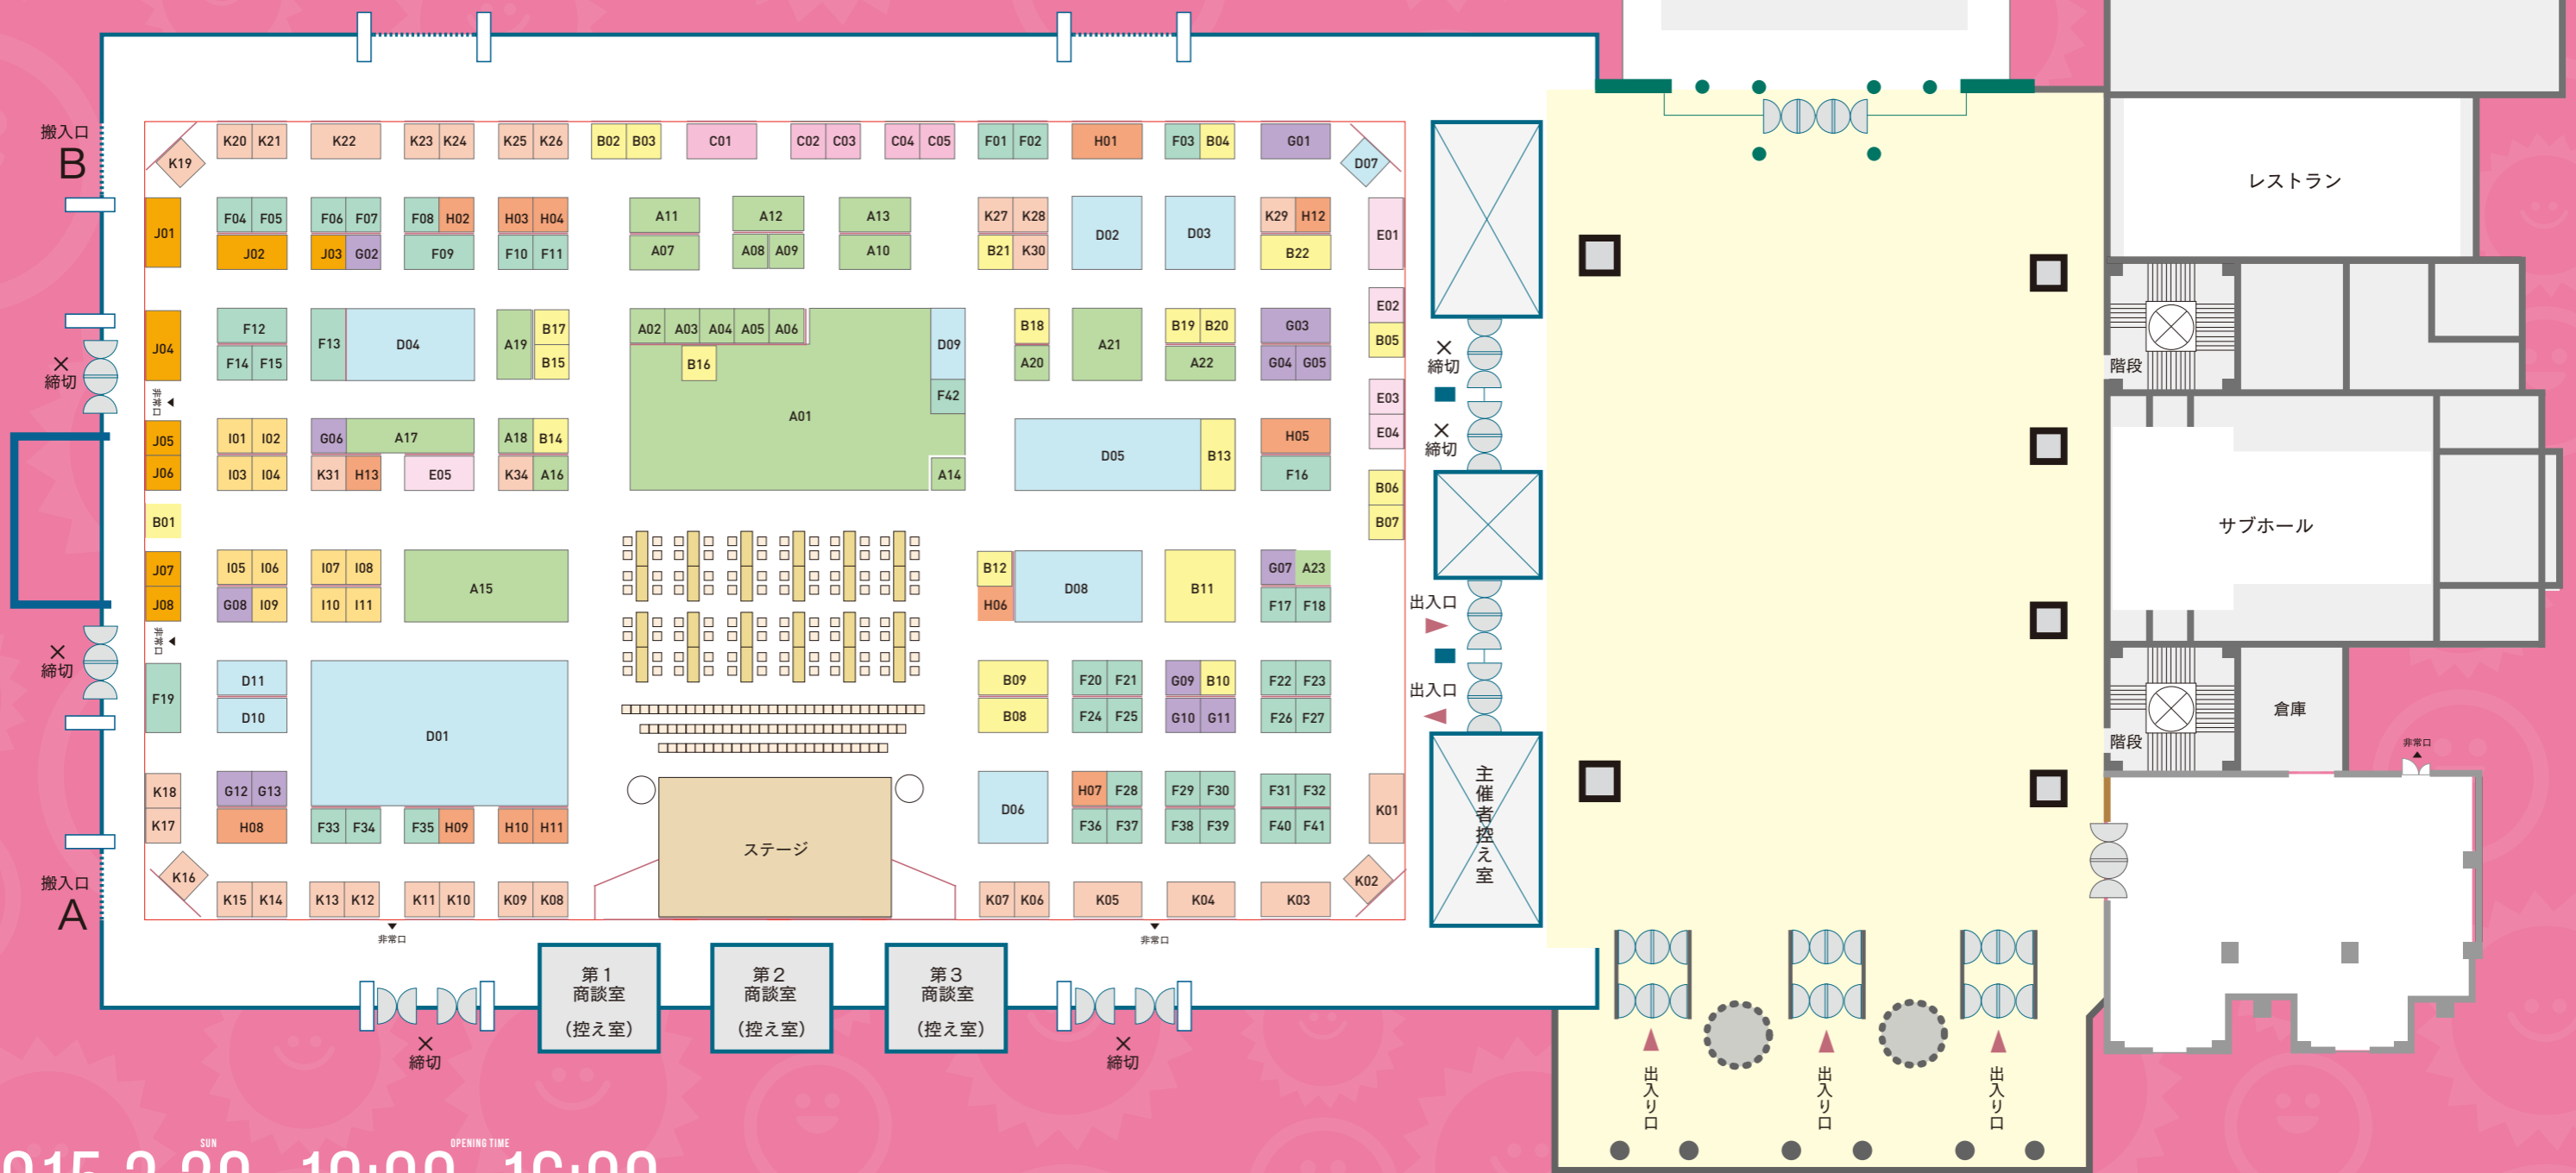

屋外駐車場

2015.3.29 ^{SUN} 10:00 - 16:00 ^{OPENING TIME}

宇都宮マロニエプラザ 大展示場 FLOOR MAP

会場出入口